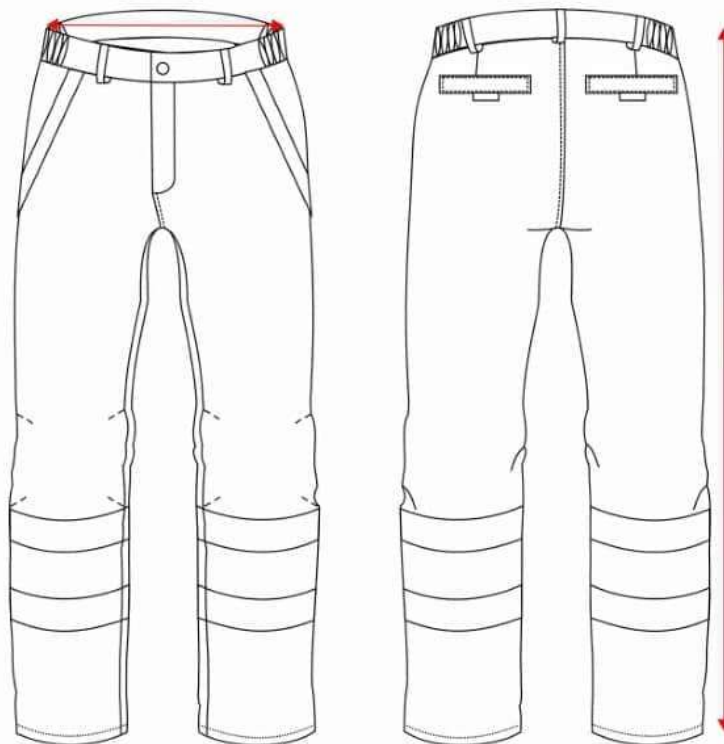

B1494

	S	M	L	XL	XXL
½ CINTURA	39	43	47	51	55
LARGO	106	107,5	108,5	109,5	110,5

*medidas en cm

*estas medidas son aproximadas