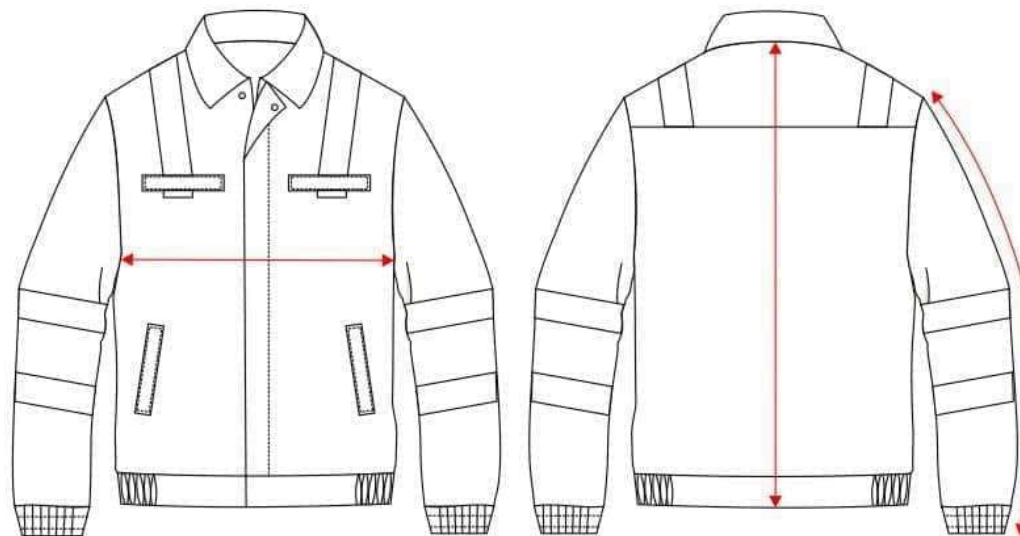

B1194

	S	M	L	XL	XXL
½ PECHO	54	57	60	64	68
LARGO	62	64	66	69	72
LARGO MANGA	61	62	63	64,5	67

*medidas en cm

*estas medidas son aproximadas