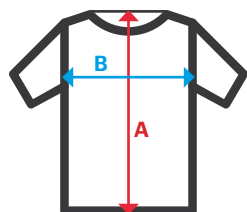

5010

Camiseta manga corta

- Cuello de canalé
- Tejido tubular, sin costuras laterales

Punto tubular. 100% algodón / 150 gr/m²

S / M / L / XL / 2XL / 3XL

07 Blanco / 59 Gris Perla / 08 Gris / 00 Negro / 01 Azul Marino / 09 Azulina / 05 Celeste / 27 Turquesa / 02 Verde / 25 Verde Lima / 04 Verde Bosque / 03 Verde Caza / 06 Beige / 17 Amarillo / 16 Naranja / 12 Rojo / 18 Granate

Tallas	Largo centro espalda	Pecho 1/2
S	63,5	46
M	66	50
L	68,5	54
XL	71	58
2XL	73,5	62
3XL	76	66

Dimensiones en cm.

- **A:** Largo centro espalda
- **B:** Pecho 1/2