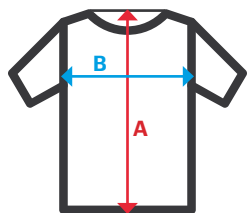

306001

Cazadora soft shell bicolor

- Tejido triple capa
- Cierre central con cremallera estanca en color contraste
- Tapeta interna vuelta en la parte superior, tapando la cremallera
- Cintas reflectantes en torso y mangas
- Vivo reflectante en sisa delantera y trasera
- Cinturilla ajustable con stopper
- Puños ajustables con velcro
- Pinzas en los codos
- **Cinco bolsillos:** 3 bolsillos de vivo, con cremallera estanca, 2 bolsillos interiores de parche

Exterior. 94% poliéster - 6% elastano / 320 gr/m²
Forro. 100% poliéster / 130 gr/m²

S / M / L / XL / 2XL / 3XL

01 Azul Marino + 20 Amarillo Flúor / 01 Azul Marino + 19 Naranja Flúor

Tallas	Largo centro espalda	Pecho 1/2
S	71	50,5
M	72,4	54,5
L	73,8	58,5
XL	75,2	62,5
2XL	76,6	66,5
3XL	78	70,5

Dimensiones en cm.

- **A:** Largo centro espalda
- **B:** Pecho 1/2