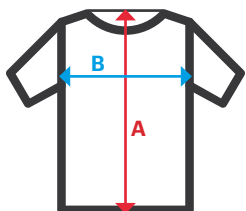

305704

Sudadera con media cremallera cinta segmentada

- Sudadera de cuello alto con media cremallera
- Cintas reflectantes, segmentadas termofijadas, en torso y mangas
- Puños y cinturilla de canalé
- Tratamiento antipilling

Punto afelpado. 100% poliéster / 300 gr/m²

S / M / L / XL / 2XL / 3XL

20

19

20 Amarillo Flúor / 19 Naranja Flúor

REFLATEX® RS
Reflection Level Guaranteed

| Tallas | Largo centro espalda | Pecho 1/2 |
|--------|----------------------|-----------|
| S | 69,1 | 51,4 |
| M | 71,1 | 55,4 |
| L | 72,6 | 59,4 |
| XL | 74,6 | 63,4 |
| 2XL | 76,1 | 67,4 |
| 3XL | 77,6 | 71,4 |

Dimensiones en cm.

- **A:** Largo centro espalda
- **B:** Pecho 1/2