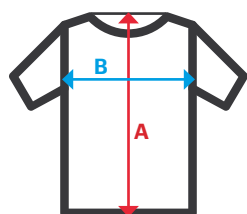

## Sudadera bicolor con media cremallera cinta segmentada

- Sudadera de cuello alto con media cremallera
- Cintas reflectantes, segmentadas termofijadas, en torso y mangas
- Puños y cinturilla de canalé
- Tratamiento antipilling

**Punto afelpado.** 100% poliéster / 300 gr/m<sup>2</sup>

S / M / L / XL / 2XL / 3XL

61 20 61 19

61 Azul Navy + 20 Amarillo Flúor / 61 Azul Navy + 19 Naranja Flúor

REFLATEX® RS  
Reflection Level Guaranteed

EN 20471

Tallas	Largo centro espalda	Pecho 1/2
S	69,1	51,4
M	71,1	55,4
L	72,6	59,4
XL	74,6	63,4
2XL	76,1	67,4
3XL	77,6	71,4

Dimensiones en cm.

- **A:** Largo centro espalda
- **B:** Pecho 1/2