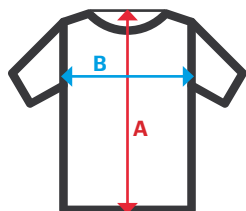

## Sudadera con media cremallera

- Sudadera de cuello alto con media cremallera
- Cintas reflectantes en torso y mangas
- Puños y cinturilla de canalé
- Tratamiento antipilling

**Punto afelpado.** 100% poliéster / 300 gr/m<sup>2</sup>

S / M / L / XL / 2XL / 3XL

20 19

20 Amarillo Flúor / 19 Naranja Flúor

Tallas	Largo centro espalda	Pecho 1/2
S	69,1	51,4
M	71,1	55,4
L	72,6	59,4
XL	74,6	63,4
2XL	76,1	67,4
3XL	77,6	71,4

Dimensiones en cm.

- **A:** Largo centro espalda
- **B:** Pecho 1/2