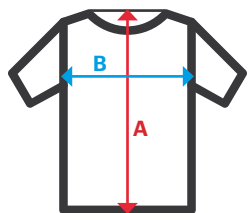

305701

Sudadera bicolor con media cremallera

- Sudadera de cuello alto con media cremallera
- Cintas reflectantes en torso y mangas
- Puños y cinturilla de canalé
- Tratamiento antipilling

Punto afelpado. 100% poliéster / 300 gr/m²

S / M / L / XL / 2XL / 3XL

08 Gris + 20 Amarillo Flúor / 61 Azul Navy + 20 Amarillo Flúor / 02 Verde + 20 Amarillo Flúor / 61 Azul Navy + 19 Naranja Flúor

Tallas	Largo centro espalda	Pecho 1/2
S	64,6	51,3
M	66,6	55,3
L	68,1	59,3
XL	70,1	63,3
2XL	71,6	67,3
3XL	73,1	71,3

Dimensiones en cm.

- **A:** Largo centro espalda
- **B:** Pecho 1/2