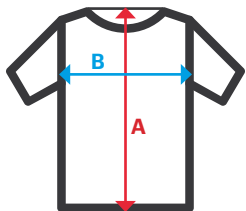

**Forro.** 100% poliéster / 60 gr/m<sup>2</sup>

**Guata.** 100% poliéster / 150 gr/m<sup>2</sup>

S / M / L / XL / 2XL / 3XL

07

07 Blanco

Tallas	Largo centro espalda	Pecho 1/2
S	66,8	60
M	68,7	64
L	70,6	68
XL	72,5	72
2XL	74,4	76
3XL	76,3	80

Dimensiones en cm.

- **A:** Largo centro espalda
- **B:** Pecho 1/2