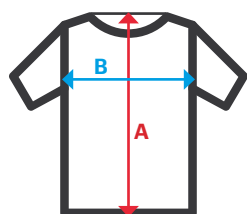

Forro. 100% poliéster / 60 gr/m²

Guata. 100% poliéster / 150 gr/m²

S / M / L / XL / 2XL / 3XL

07

07 Blanco

Tallas	Largo centro espalda	Pecho 1/2
S	70	55
M	72	59
L	74	63
XL	76	67
2XL	78	71
3XL	80	75

Dimensiones en cm.

- **A:** Largo centro espalda
- **B:** Pecho 1/2