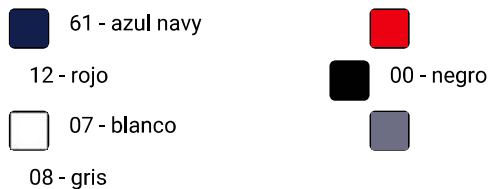

COLOR

TALLA

XS/S/M/L/XL/2XL/3XL

DETALLES

Cierre central con cremallera invertida en color contraste
Tapeta interna vuelta en la parte superior tapando la cremallera
Color de contraste negro en cremalleras y tiradores
Cinta de bias elástica en color de contraste negro en el bajo y borde de las sisas
Canesú frontal y trasero

Tres bolsillos:
3 bolsillos de vivo, con cremallera invertida

Soft Shell con forro polar.
Exterior: 94% poliéster - 6% elastano / 290 gr/m²
Microfibra polar: 100% poliéster / 130 gr/m²

COMPOSICIÓN

SOFT SHELL. 94% POLIÉSTER - 6%
280 GSM

©2024 Velilla Group Europe, S.L.U. Todos los derechos reservados.

Horario de **Atención al cliente** de Lunes a Jueves de 08 a 19h y Viernes de 08 a 15h a través del teléfono [+34 91 669 96 25](tel:+34916699625) y de atencioncliente@velilla-group.com