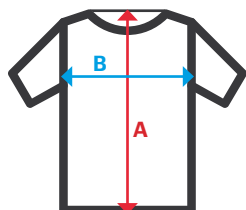

183

Chaqueta polar bicolor

- Cierre central con cremallera
- Cintas reflectantes en torso y mangas
- Puños elásticos
- Ajustable con stopper
- **Tres bolsillos:** 3 bolsillos de vivo, con cremallera

Polar. 100% poliéster / 280 gr/m²

XS / S / M / L / XL / 2XL / 3XL / 4XL / 5XL

08 Gris + 20 Amarillo Flúor / 00 Negro + 20 Amarillo Flúor / 01 Azul Marino + 20 Amarillo Flúor / 09 Azulina + 20 Amarillo Flúor / 02 Verde + 20 Amarillo Flúor / 29 Verde Hierba + 20 Amarillo Flúor / 03 Verde Caza + 20 Amarillo Flúor / 12 Rojo + 20 Amarillo Flúor / 18 Granate + 20 Amarillo Flúor / 08 Gris + 19 Naranja Flúor / 01 Azul Marino + 19 Naranja Flúor

Tallas	Largo centro espalda	Pecho 1/2
XS	68,4	48
S	70	52
M	71,5	56
L	73,1	60
XL	74,6	64
2XL	76,2	68
3XL	77,7	72
4XL	79,3	76
5XL	80,8	80

Dimensiones en cm.

- **A:** Largo centro espalda
- **B:** Pecho 1/2