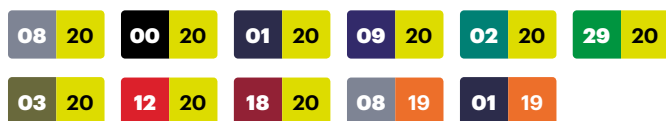

183

Chaqueta polar bicolor

- Cierre central con cremallera
- Cintas reflectantes en torso y mangas
- Puños elásticos
- Ajustable con stopper
- **Tres bolsillos:** 3 bolsillos de vivo, con cremallera

Polar. 100% poliéster / 280 gr/m²

XS / S / M / L / XL / 2XL / 3XL / 4XL / 5XL

08 Gris + 20 Amarillo Flúor / 00 Negro + 20 Amarillo Flúor / 01 Azul Marino + 20 Amarillo Flúor / 09 Azulina + 20 Amarillo Flúor / 02 Verde + 20 Amarillo Flúor / 29 Verde Hierba + 20 Amarillo Flúor / 03 Verde Caza + 20 Amarillo Flúor / 12 Rojo + 20 Amarillo Flúor / 18 Granate + 20 Amarillo Flúor / 08 Gris + 19 Naranja Flúor / 01 Azul Marino + 19 Naranja Flúor

Tallas	Largo centro espalda	Pecho 1/2
XS	68,4	48
S	70	52
M	71,5	56
L	73,1	60
XL	74,6	64
2XL	76,2	68
3XL	77,7	72
4XL	79,3	76
5XL	80,8	80

Dimensiones en cm.

- **A:** Largo centro espalda
- **B:** Pecho 1/2