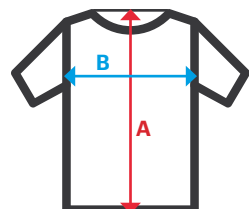

180

Forro polar

- Abertura con cremallera
- Cintas reflectantes en torso y mangas
- Puños elásticos
- Ajustable con stopper
- **Dos bolsillos:** 2 bolsillos de vivo, con cremallera

Polar. 100% poliéster / 280 gr/m²

XS / S / M / L / XL / 2XL / 3XL

20

19

20 Amarillo Flúor / 19 Naranja Flúor

Tallas	Largo centro espalda	Pecho 1/2
XS	68,5	48
S	70	52
M	71,5	56
L	73,1	60
XL	74,6	64
2XL	76,1	68
3XL	77,6	72

Dimensiones en cm.

- **A:** Largo centro espalda
- **B:** Pecho 1/2