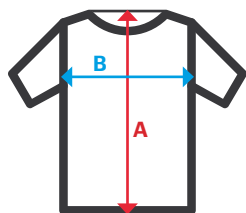

145

Chaleco profesional

- Cierre central con cremallera
- Cintas reflectantes en torso
- Incluye bolsa

Malla. 100% poliéster / 130gr/m²

L / XL / 2XL / 3XL

20

19

20 Amarillo Flúor / 19 Naranja Flúor

Tallas	Largo centro espalda	Pecho 1/2
L	68,3	64,5
XL	70,2	68
2XL	72,1	71
3XL	74	74

Dimensiones en cm.

- **A:** Largo centro espalda
- **B:** Pecho 1/2