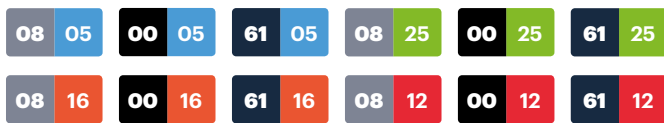

## Sudadera bicolor con media cremallera

- Sudadera de cuello alto con media cremallera
- Color contraste en costados e interior del cuello
- Puños y cintura en punto canalé
- Felpa perchada
- Tratamiento antipilling

**Felpa.** 65% poliéster - 35% algodón / 260 gr/m<sup>2</sup>

**XS / S / M / L / XL / 2XL / 3XL**

08 Gris + 05 Celeste / 00 Negro + 05 Celeste/ 61 Azul Navy + 05 Celeste / 08 Gris + 25 Verde Lima / 00 Negro + 25 Verde Lima / 61 Azul Navy + 25 Verde Lima / 08 Gris + 16 Naranja / 00 Negro + 16 Naranja / 61 Azul Navy + 16 Naranja / 08 Gris + 12 Rojo / 00 Negro + 12 Rojo / 61 Azul Navy + 12 Rojo

TotalMatch®

Tallas	Largo centro espalda	Pecho 1/2
XS	59,5	47,3
S	61,5	51,3
M	63,5	55,3
L	65	59,3
XL	67	63,3
2XL	68,5	67,3
3XL	70	71,3

Dimensiones en cm.

- **A:** Largo centro espalda
- **B:** Pecho 1/2