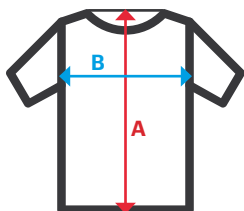

## Sudadera bicolor con media cremallera

- Sudadera de cuello alto con media cremallera
- Color contraste en costados e interior del cuello
- Puños y cintura en punto canalé
- Felpa perchada
- Tratamiento antipilling

**Felpa.** 65% poliéster - 35% algodón / 260 gr/m<sup>2</sup>

**XS / S / M / L / XL / 2XL / 3XL**

08 Gris + 05 Celeste / 00 Negro + 05 Celeste/ 61 Azul Navy + 05 Celeste / 08 Gris + 25 Verde Lima / 00 Negro + 25 Verde Lima / 61 Azul Navy + 25 Verde Lima / 08 Gris + 16 Naranja / 00 Negro + 16 Naranja / 61 Azul Navy + 16 Naranja / 08 Gris + 12 Rojo / 00 Negro + 12 Rojo / 61 Azul Navy + 12 Rojo

TotalMatch®

Tallas	Largo centro espalda	Pecho 1/2
XS	59,5	47,3
S	61,5	51,3
M	63,5	55,3
L	65	59,3
XL	67	63,3
2XL	68,5	67,3
3XL	70	71,3

Dimensiones en cm.

- **A:** Largo centro espalda
- **B:** Pecho 1/2