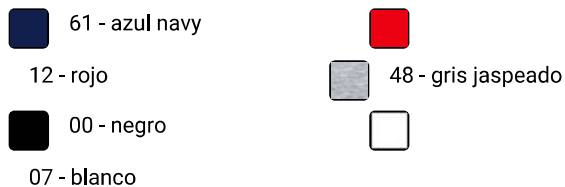

velilla

105702

SUDADERA MEDIA CREMALLERA

COLOR

TALLA

XS/S/M/L/XL/2XL/3XL

DETALLES

Sudadera de cuello alto con media cremallera
Puños y cintura en punto canalé
Felpa perchada
Tratamiento antipilling