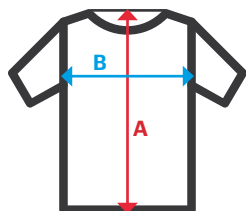

105701

Sudadera

- Cuello redondo
- Cuello, puños y cinturilla de canalé

Felpa. 65% poliéster - 35% algodón / 260 gr/m²

XS / S / M / L / XL / 2XL / 3XL

07 Blanco / 48 Gris Jaspeado / 00 Negro / 61 Azul Navy / 09 Azulina / 04 Verde Bosque / 03 Verde Caza / 16 Naranja / 12 Rojo / 18 Granate

Tallas	Largo centro espalda	Pecho 1/2
XS	58,4	48
S	59,8	52
M	61,2	56
L	62,6	60
XL	64,4	64
2XL	66,2	68
3XL	68	72

Dimensiones en cm.

- **A:** Largo centro espalda
- **B:** Pecho 1/2