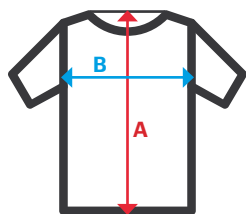

105509S

Polo stretch manga corta mujer

- Cierre central con botones
- Cuello y bajo de la manga de canalé
- Aberturas laterales

Piqué. 96% algodón - 4% elastano / 200 gr/m²

XS / S / M / L / XL / 2XL

07 Blanco / 08 Gris / 00 Negro / 61 Azul Navy / 12 Rojo

Tallas	Largo centro espalda	Pecho 1/2
XS	60,6	42
S	62,5	44
M	64,4	46
L	66,3	48
XL	68,2	50
2XL	70,1	52

Dimensiones en cm.

- **A:** Largo centro espalda
- **B:** Pecho 1/2