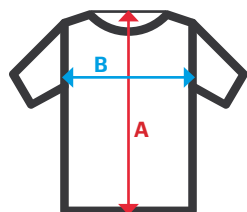

## Polo stretch manga corta hombre

- Cierre central con botones
- Cuello y bajo de la manga de canalé
- Aberturas laterales

**Piqué.** 96% algodón - 4% elastano / 200 gr/m<sup>2</sup>

**S / M / L / XL / 2XL / 3XL**

07 Blanco / 08 Gris / 00 Negro / 61 Azul Navy / 12 Rojo

Tallas	Largo centro espalda	Pecho 1/2
S	69,5	52
M	71,5	54
L	73,5	56
XL	75,5	58
2XL	77,5	60
3XL	79,5	62

Dimensiones en cm.

- **A:** Largo centro espalda
- **B:** Pecho 1/2