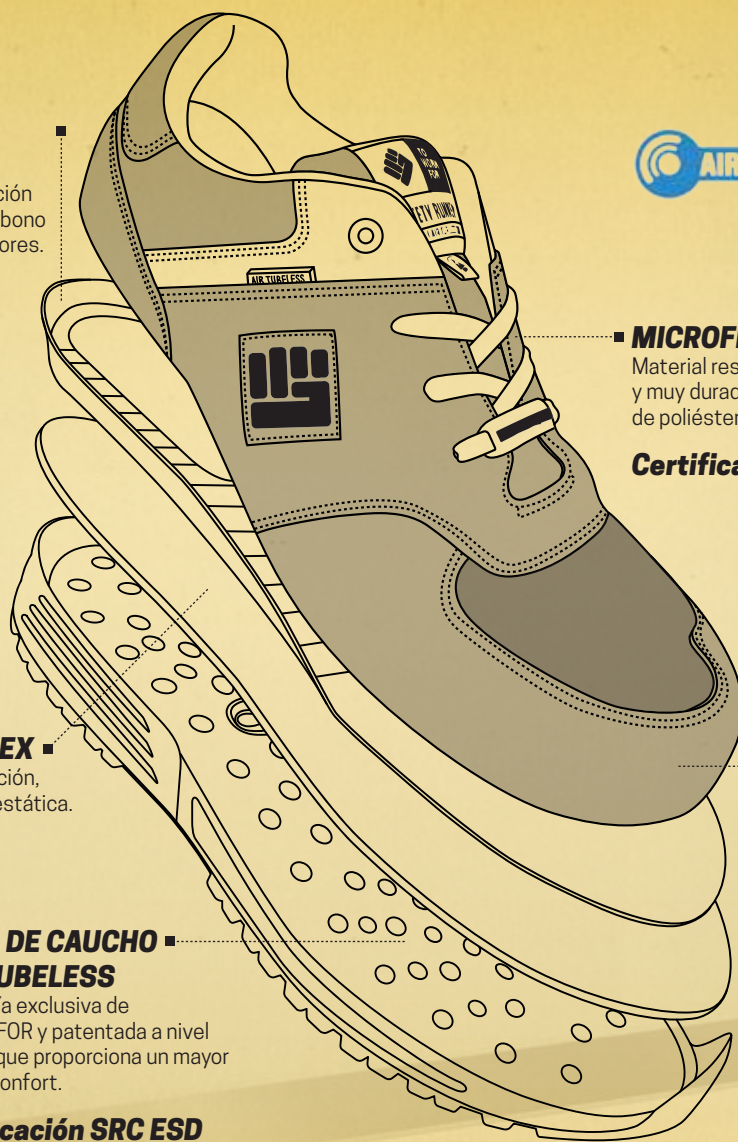

SAFETY RUNNERS®

FICHA TÉCNICA

PLANTILLA BIORELAX

Plantilla de recuperación total con filtro de carbono activo para reducir olores.

MICROFIBRA

Material resistente al agua y muy duradero hecho de fibras de poliéster. Animal Friendly.

Certificación S3

PLANTA Q-FLEX

Planta antiperforación, no metálica y antiestática.

SUELA DE CAUCHO

- AIR TUBELESS

Tecnología exclusiva de TOWORKFOR y patentada a nivel mundial, que proporciona un mayor nivel de confort.

Certificación SRC ESD

PUNTERA ALUMINIUM

Puntera de protección ultraligera y resistente a impactos de hasta 200 julios.

**INNOVADOR SISTEMA DE CONFORT
CON RESULTADOS PROBADOS**