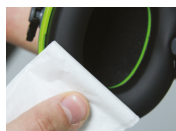

Brazos de acero ajustables

Para facilitar la distribución uniforme de la presión, el usuario puede inclinar y ajustar la posición del auricular para una comodidad y un ajuste óptimos.

Higiénico/a

La diadema está fabricada con TPE, por lo que es fácil de limpiar. Los anillos de sellado son fáciles de reemplazar. Los kits de higiene están disponibles para cada modelo.