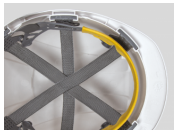

NORMAS DE SEGURIDAD

EN 397

ESPECIFICACIONES

	Pico Medio		Resistencia al impacto 50 Julios
	Deformación Lateral Sí		Metal fundido Sí
	Temperatura máxima +50° C		Temperatura mínima -40° C
	Carcasa de ABS Sí		Reciclable Carcasa
	Textil Arnés		Ajuste de profundidad Arnés 3D
	Trinquete deslizante Rueda		Ranura para accesorios universales Sí
	Ventilación Sí		Opción reflectante Opcional
	Gafas Integradas Opcional		Porta-tarjeta credencial Opcional
	Marcado BSI Sí		Barbuquejo opcional de 2 puntos (conforme a EN397 y en 812) Opcional
	Barbuquejo opcional de 4 puntos (conforme a la norma EN397) Opcional		JSPCheck Sí
	Peso del producto 328g		

CARACTERÍSTICAS

Confort supremo

Un sistema de arnés de cuna terylene de 6 puntos y una banda de sudor Chamlon™ de algodón egipcio ofrecen una comodidad sin igual.

El ajuste más firme disponible

La correa de la nuca profunda permite una retención más firme en cualquier casco, manteniéndolo firmemente arraigado en la cabeza. Disponible con el trinquete rotativo Revolution® o el trinquete deslizante OneTouch™.

Accesorios

Una ranura de fijación universal permite el ajuste firme de una gama de pantallas de seguridad Surefit™, y protectores auditivos. También están disponibles las gafas integradas EVOSpec®.

Opción de ventilación

Ventilación lateral y trasera para un movimiento óptimo del aire dentro de la carcasa, reduciendo

Ajuste 3D

El arnés textil cuenta con ajustes únicos de 1-2-3 puntos de profundidad. Esto permite lograr un ajuste más preciso que se puede conseguir en un casco de seguridad industrial.