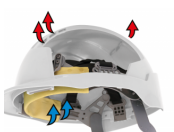

CARACTERÍSTICAS

Confort supremo

Un sistema de arnés de cuna terylene de 6 puntos y una banda de sudor Chamlon™ de algodón egipcio ofrecen una comodidad sin igual.

El ajuste más firme disponible

La correa de la nuca profunda permite una retención más firme en cualquier casco, manteniéndolo firmemente arraigado en la cabeza. Disponible con el trinquete rotativo Revolution® o el trinquete deslizante OneTouch™.

Accesorios

Una ranura de fijación universal permite el ajuste firme de una gama de pantallas de seguridad Surefit™, y protectores auditivos. También están disponibles las gafas integradas EVOSpec®.

Opción de ventilación

Ventilación lateral y trasera para un movimiento óptimo del aire dentro de la carcasa, reduciendo

Ajuste 3D

El arnés textil cuenta con ajustes únicos de 1-2-3 puntos de profundidad. Esto permite lograr un ajuste más preciso que se puede conseguir en un casco de seguridad industrial.