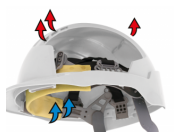

SICHERHEITSSTANDARDS

EN 397

SPEZIFIKATIONEN

	Schirm Mittel		Schlagfestigkeit 50 Joules
	Seitliche Verformung Ja		Resistance to Molten Metals and Hot Solids Helmets (optional) Ja
	Max. Temperatur +50°C		Min. Temperatur -40°C
	ABS-Schale Ja		Wiederverwendbar Schale
	Textil Innenausstattung		Tiefeneinstellung 3D-Anpassung
	Gleitverschluss Drehrad		Universeller Zubehör-Steckplatz Ja
	Belüftung Ja		Reflektierendes CR2 Optional
	Integrierte Brille Optional		ID-KARTENHALTER Optional
	BSI Kitemark Ja		Optionaler 2-Punkt-Kinnriemen (EN397 & EN 812 konform) Optional
	Optionaler 4-Punkt-Kinnriemen (EN397-konform) Optional		JSPCheck Ja
	Produktgewicht 328g		Größe 53-64cm

EIGENSCHAFTEN

Höchster Komfort

A 6-point textile cradle harness system & Chamlon™ cotton sweatband offer unrivalled comfort.

Die festeste verfügbare Passform

Der tief sitzende Nackengurt sorgt dafür, dass der Helm extrem sicher sitzt und nicht auf dem Kopf verrutscht. Erhältlich entweder mit dem Revolution® -Drehradverschluss oder dem OneTouch™ -Gleitverschluss.

Accessoires

An der Universalhalterung lassen sich verschiedene Surefit™ Schutzvisiere und Gehörschützer sicher befestigen. Die integrierte Schutzbrille EVOSpec® ist ebenfalls erhältlich.

Belüftungsoption

Seitliche und hintere Belüftung für optimale Luftbewegung im Inneren der Schale, wodurch die Helmtemperaturen um durchschnittlich 2-3 Grad

3D-Anpassung

Das Textil-Gurtsystem verfügt über eine einzigartige 1-2-3-Punkt-Tiefenanpassung. Dies bietet die höchste Passgenauigkeit, die bei einem Industrieschutzhelm erreichbar ist.