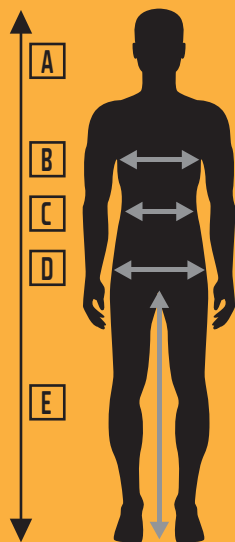

WE
TAKE
CARE

GROUP
TB

MEMBER OF CĒRVA GROUP

CĒRVA

Las tablas de tallas son solo una ayuda de orientación para elegir el tamaño correcto. Si mides entre dos tallas, elige siempre la talla más grande.

TALLA - ES	42	44	46	48	50	52	54	56	58	60	62	64	66	68	70
TALLA - CERVA	40	42	44	46	48	50	52	54	56	58	60	62	64	66	68
TALLA GENERAL	XS		S		M		L		XL		2XL		3XL	4XL	5XL
A - ALTURA	158-164	164-170	170-176	170-176	176-182	176-182	182-188	182-188	188-194	188-194	188-194	188-194	188-194	194-198	194-198
B - CONTORNO PECHO	78-82	82-86	86-90	90-94	94-98	98-102	102-106	106-110	106-110	110-114	114-118	118-123	123-129	135-141	141-147
C - CONTORNO CINTURA	68-70	70-74	74-78	78-82	82-86	86-90	90-94	94-98	98-102	102-106	106-111	111-117	117-123	123-129	129-135
D - CONTORNO CADERA	81-85	85-88	89-92	93-96	97-100	101-104	105-108	109-112	113-117	118-122	122-128	128-136	136-142	142-148	148-154
E - LONGITUD INTERIOR DE PIERNA	76	78	79	80	81	82	83	84	85	86	87	88	89	89	89